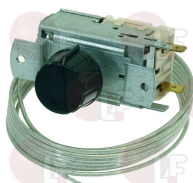

ZANUSSI 0A8089

3241907 THERMOSTAT KNOB \varnothing 35 mm
 hole \varnothing 6x4 mm

ZANUSSI 0A8203

3444897 THERMOSTAT RANCO K50 L3295
 2 contacts 6A 250V
 capillary 1300 mm

ZANUSSI 0KD779

3444919 THERMOSTAT RANCO K50 P1115
 2 contacts 6A 250V
 capillary 2000 mm
 COLD +1.5°C - WARM +11.0°C
 D shaft \varnothing 6x4.6 mm