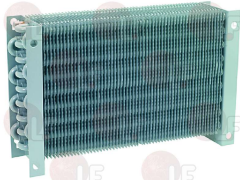

ZANUSSI 082231

3123907 EVAPORATOR D4151 315x125x105 mm
for Refrigerated cupboard (ZANUSSI) ILNN220
ILN110 - ILP110 - ILP120

ZANUSSI 082211

Suitable for:

3068902 **EVAPORATOR D4241 395x250x100 mm**
for Refrigerated table (ZANUSSI)