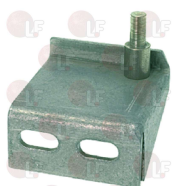

ZANUSSI 0A9092

Suitable for:

3053917 LEFT-HAND BRACKET

for Refrigerated cupboard (ZANUSSI) ADN111
ADN221 - RVNE06 - RVNE14

ZANUSSI 082499

ZANUSSI 087136

3053912 LEFT-HAND HINGE

for Refrigerated table (ZANUSSI) TR1221 - TR1603
TR1622 - TR1641 - TR2004 - TR2023 - TR2042