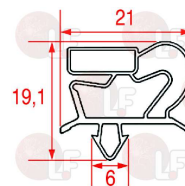

ZANUSSI 0A9741

3186071 SNAP-IN GASKET 730x710 mm
magnetic - grey colour