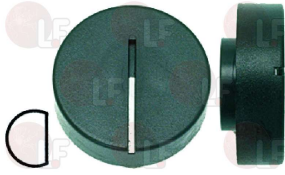

3241905 THERMOSTAT KNOB ø 26 mm

hole ø 6x4 mm

ZANUSSI 081690

Suitable for:

3241907 THERMOSTAT KNOB \varnothing 35 mm
hole \varnothing 6x4 mm

ZANUSSI 0A8203

Suitable for:

3241900 THERMOSTAT KNOB \varnothing 50 mm
hole \varnothing 6x4 mm
for Self service counter (ZANUSSI)