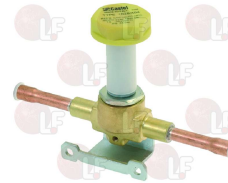

ZANUSSI 085289

3120917 COIL PARKER YB14 220V 14W WITH CABLE
50/60Hz

ZANUSSI 086051

ZANUSSI 086534

3120912 SOLENOID VALVE 1028/2 ø 1/4"-6 mm
direct action NC

ZANUSSI 087965

3120158 SOLENOID VALVE 1068/M10 ø 10 mm
diaphragm NC