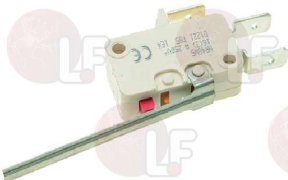

ZANUSSI 046884

3240148 MICROSWITCH MAGNET 63x19x11 mm

ZANUSSI 049627

3240123 MICROSWITCH 16A 250V

ZANUSSI 0K1505

3240820 MICROSWITCH 16A 250V

ZANUSSI 0KB678

ZANUSSI 046286