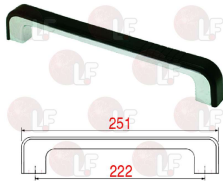

3242907 DOOR HANDLE \varnothing 24x204 mm

ZANUSSI 081728

3242906 DOOR HANDLE BASE 315x175 mm

ZANUSSI 054261

3242907 DOOR HANDLE \varnothing 24x204 mm

ZANUSSI 081728

3242914 DOOR HANDLE WITH INSERT 5210-25
distance between fixing holes 222 mm