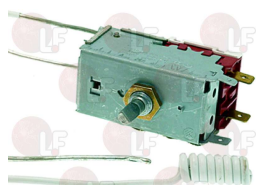

ZANUSSI 083520

3441906 SPRING FOR KNOB

ZANUSSI 082792

Suitable for:

3241905 THERMOSTAT KNOB \varnothing 26 mm
hole \varnothing 6x4 mm

ZANUSSI 081690

3444931 THERMOSTAT RANCO K52 L4512
2 contacts 6A 250V
double capillary
capillaries 2100 mm - 1850 mm
COLD -6,4°C - WARM +8,5°C
COLD -6.0°C - WARM +8.8°C
D shaft \varnothing 6x4.6 mm